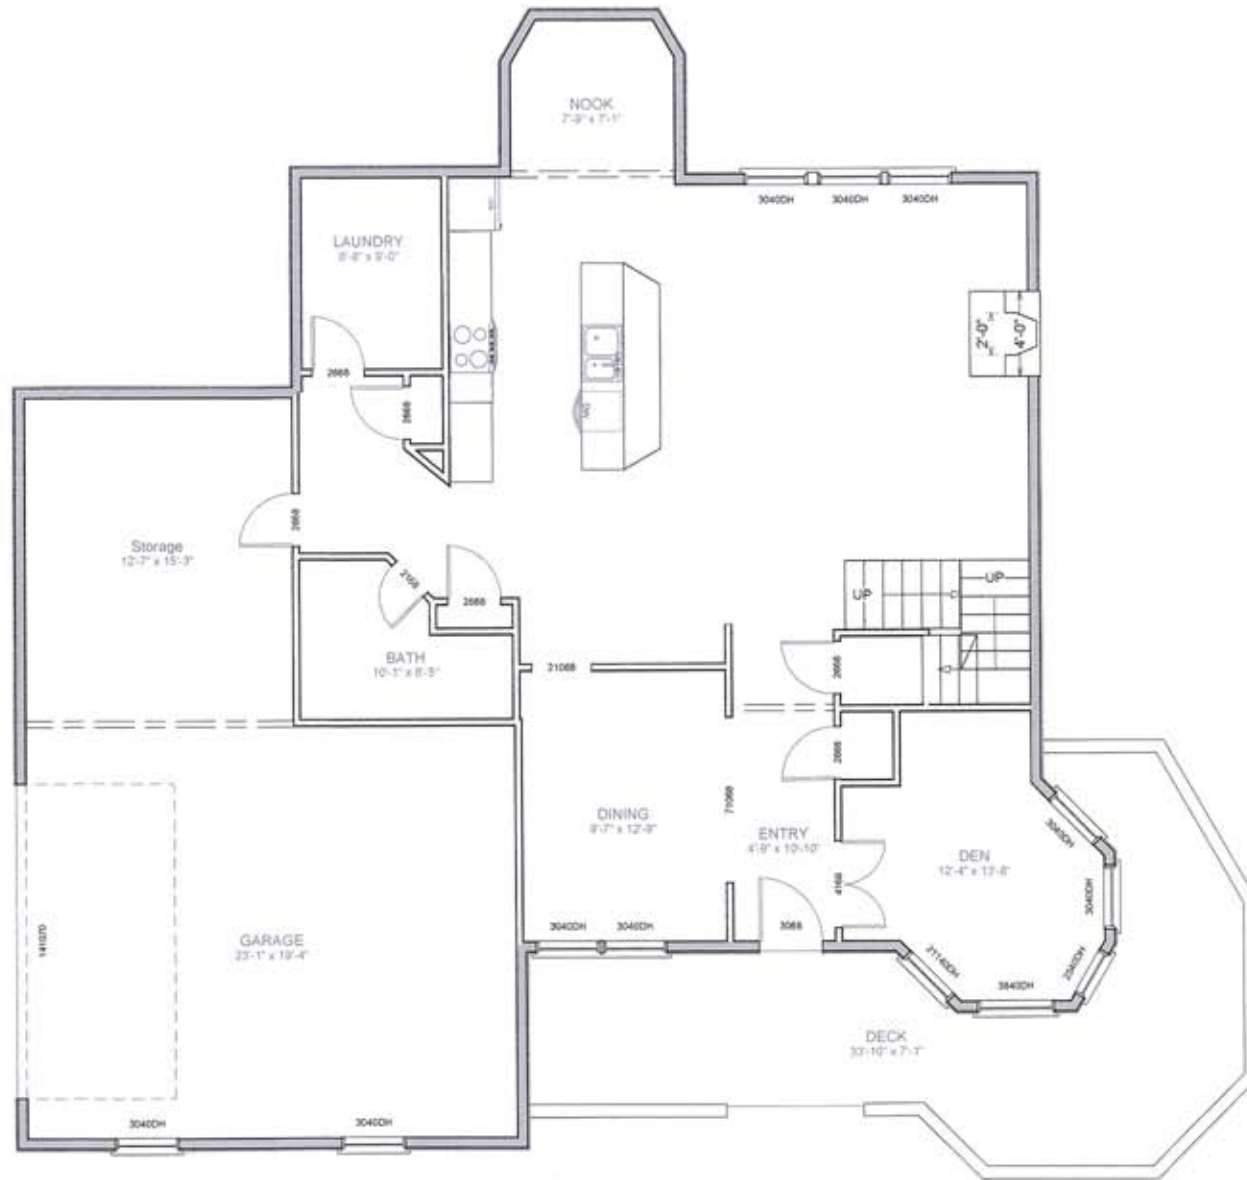

LIVING AREA
1429 sq ft

LIVING AREA
1501 sq ft